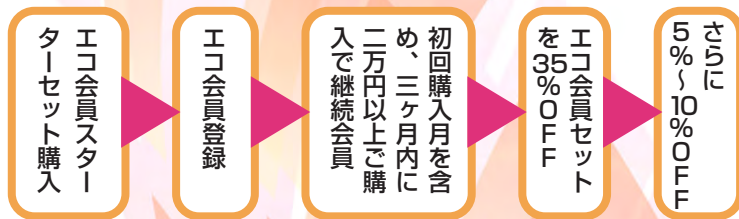

eco 会員パック

特典

- ①5%OFF~10%OFF
- ②おまけ商品付(ビデオレター Vol1.2.3)

おトクがいっぱい!“エコ会員パック”

使用目的ごとにセットした「新規エコ会員向けセット商品と、既にエコ会員登録済みの代理店会員及び一般会員を対象にしたセット商品をご提供する「おトクがいっぱい!」のエコ会員パックです。

エコ会員スターターセット

新規エコ会員向け限定セット

ナチュラルリーズスキンケア初回購入セット

21,000円▶**20,000円**(税込み)

- モイスターアクアゲル
- スキントリートメント
- アクアアリオ
- ビーワンオール 200ml
- リーフレットスキンケア
- ビデオレター Vol1、2、3※おまけ商品

かぼくスキンケア初回購入セット

21,525円▶**20,000円**(税込み)

- かぼくミルクローション
- アクアアリオ ×2
- ビーワンオール 200ml
- リーフレットスキンケア
- ビデオレター Vol1、2、3※おまけ商品